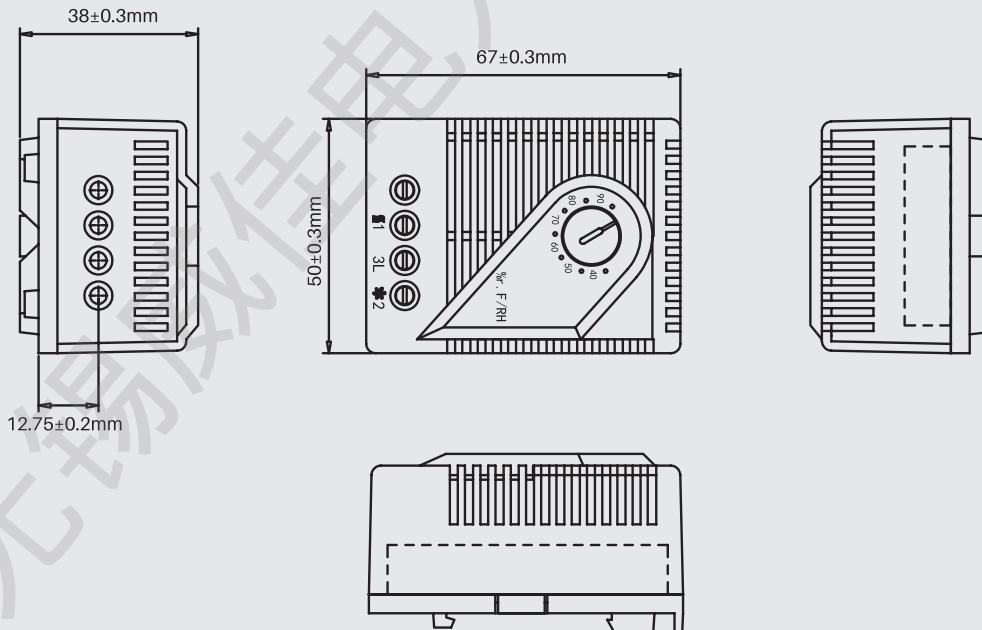

2D 图纸 2D Drawing