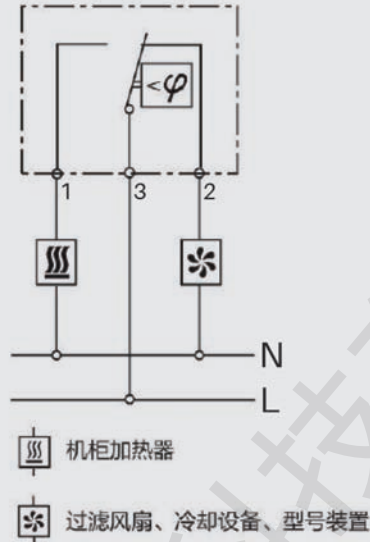

1.1 产品参数 Product Parameters

开关温差 Switch Temperature Difference	4% RH(\pm 3%)
触点类型 Contact Type	转换触点 Change Over Contact
气流速度 Air Velocity	15m/sec
使用寿命 Service Life	100000 循环 100000 Cycles
EMC	ACC.T0 EN55014-1-2, EN61000-3-2, EN61000-3-3
接线方式 Connection Mode	3 极线端子, 夹紧扭矩最大 0.5Nm; 刚性线 2.5, 铜绞线 1.5 The maximum clamping torque of 3-pole terminal is 0.5nm; Rigid wire 2.5, copper strand 1.5
安装方式 Installation Method	35 毫米 DIN 导轨 35mm DIN Rail
外壳材料 Shell Material	UL94V-0 塑料, 浅灰色 Plastic, Light Grey
外观尺寸 Appearance Size	67*57*38mm
重量 Weight	60g
安装场合 Installation Occasion	任意 Arbitrarily
操作, 储存环境 Operation and Storage Environment	0°C ~ 60°C, -40°C ~ 60°C

2 原理图

Schematic Diagram

2D 图纸 2D Drawing

7187809F

Product Introduction

Vaule Plus,
Professional Choice of Each Engineer!

无锡威佳电力科技有限公司