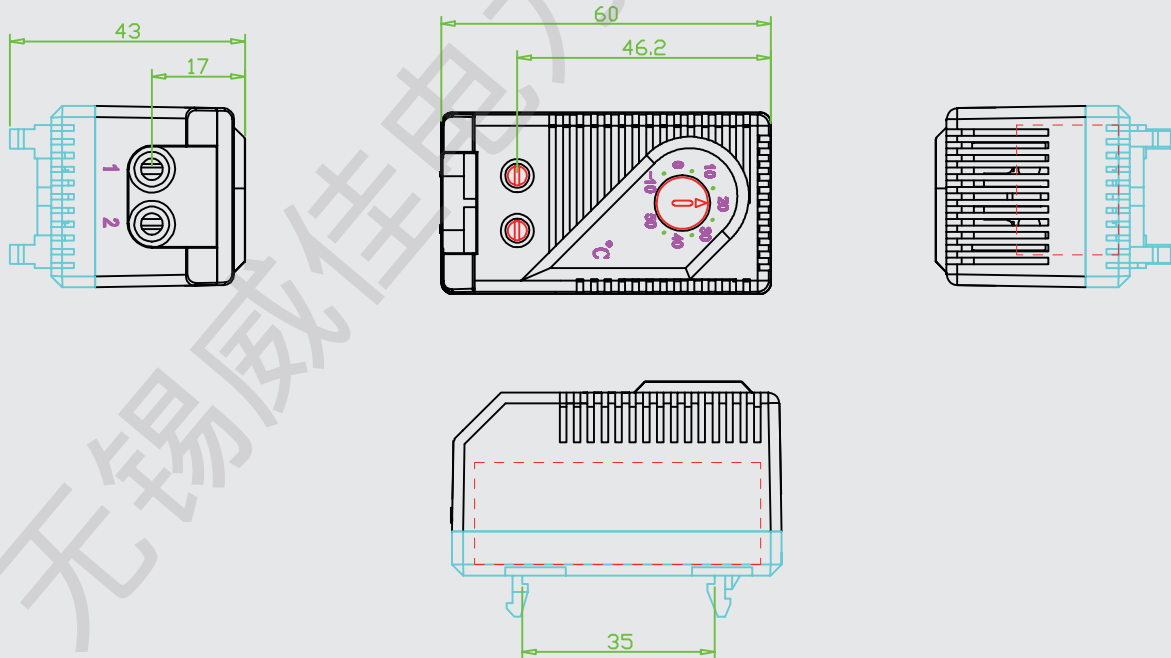

2D 图纸 2D Drawing