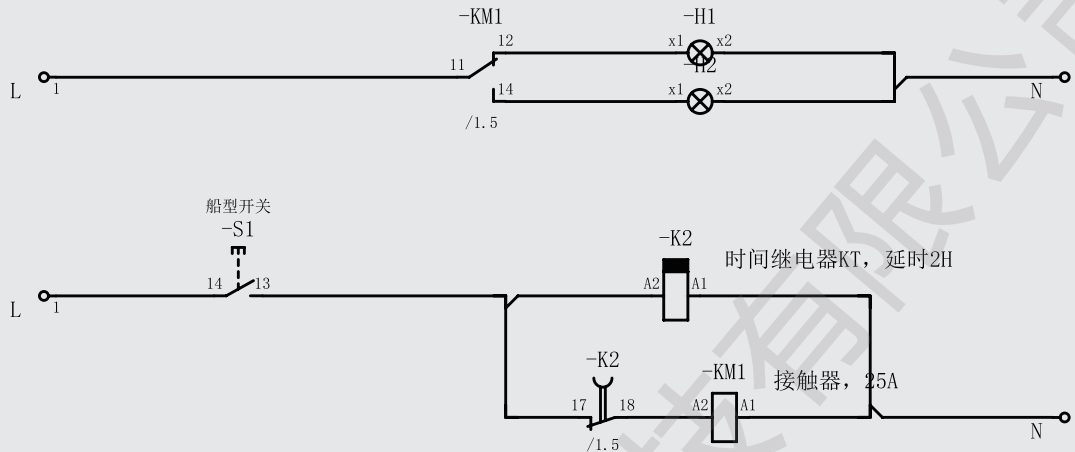

2 原理图

Schematic Diagram