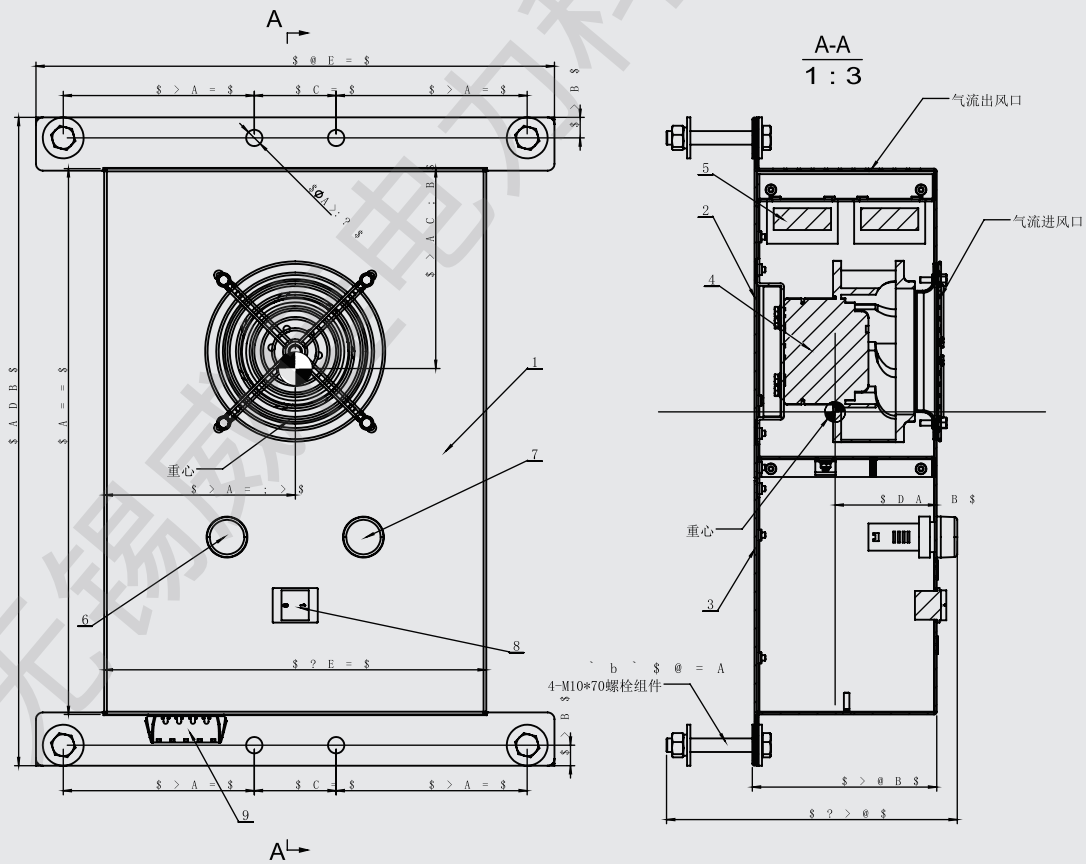

2D 图纸 2D Drawing