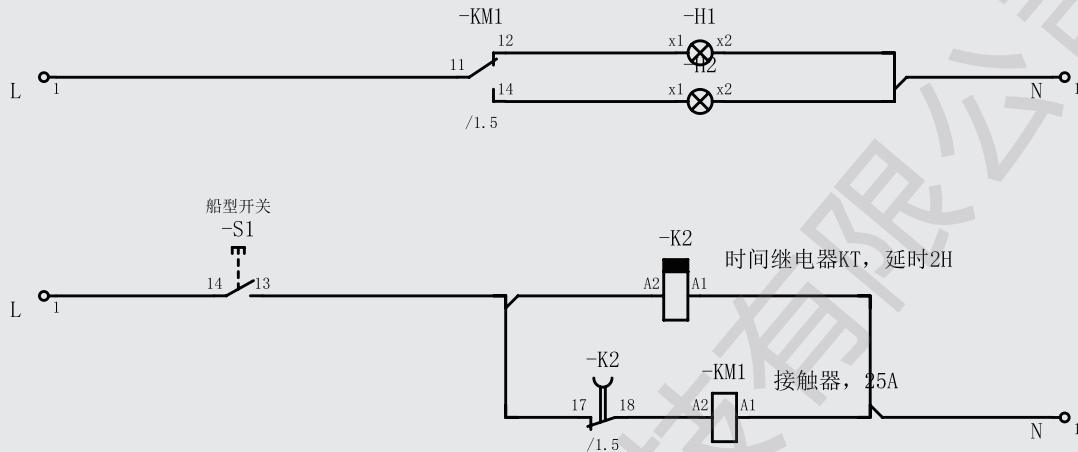

2 原理图

Schematic Diagram