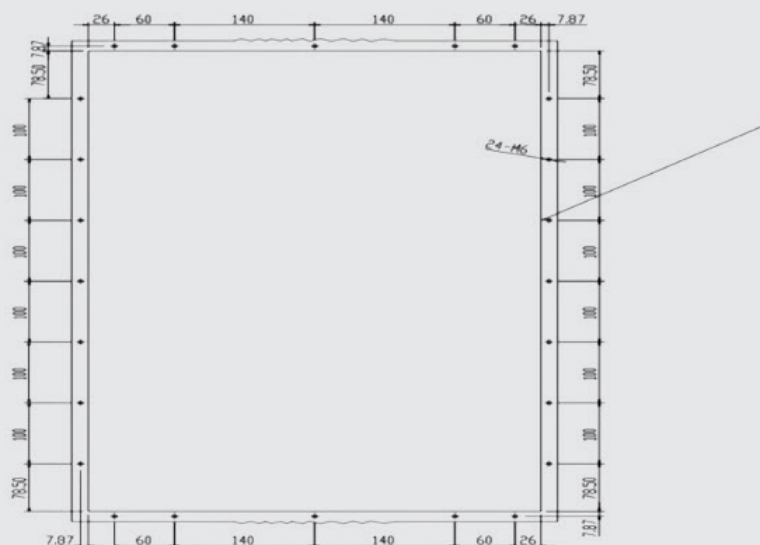

UE-iCooling-JK1500

含支架尺寸 (高 * 宽 * 深) Including support size (H * W * D)	794*484*203mm
重量 Weight	37kg
安装方式 Installation Mode	门装嵌入 35mm
最大声压级噪音 Maximum Noise Pressure Level	65dB(A)
防水防尘等级 Waterproof and Dustproof Grade	IP24
制冷剂 Refrigerant	R134a
表面处理 Surface Treatment	静电喷涂 (RAL7035)
内循环风量 Internal Circulation Air Volume	540m³/h
外循环风量 External Circulation Air Volume	910m³/h
加热功率 Heating Power	1000W

2 开孔图

Hole Drawing