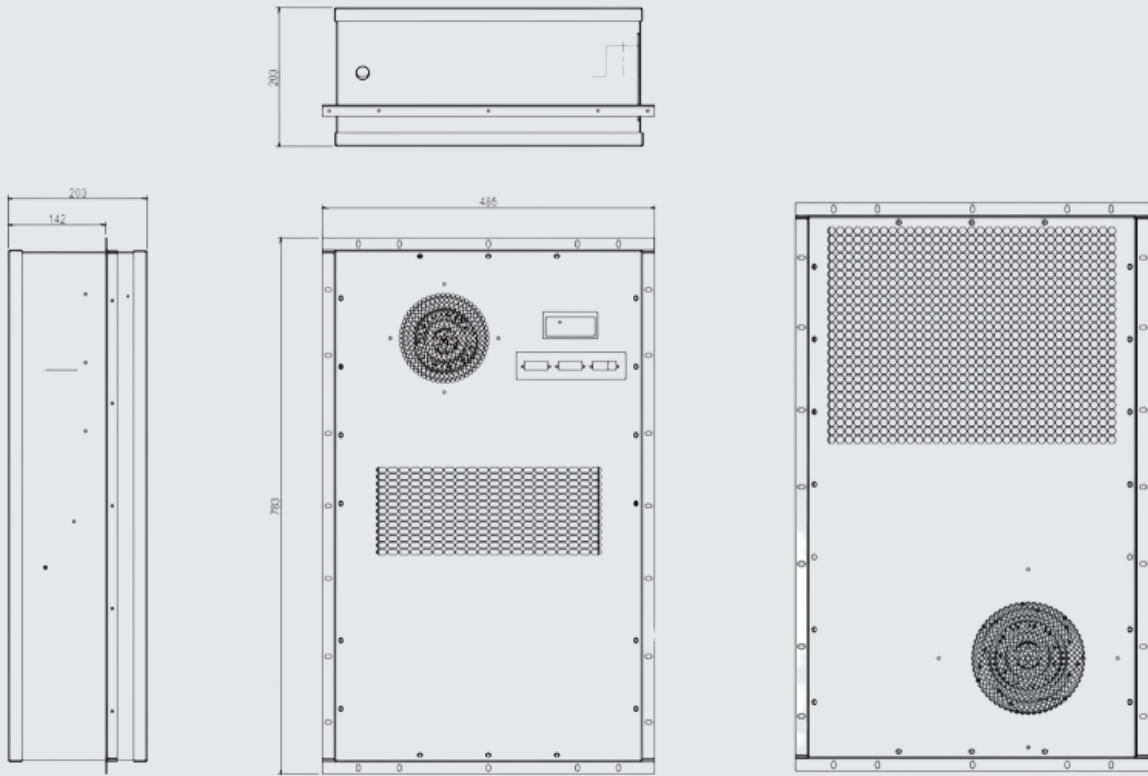

UE-iCooLing-JK1500

2D 图纸 2D Drawing